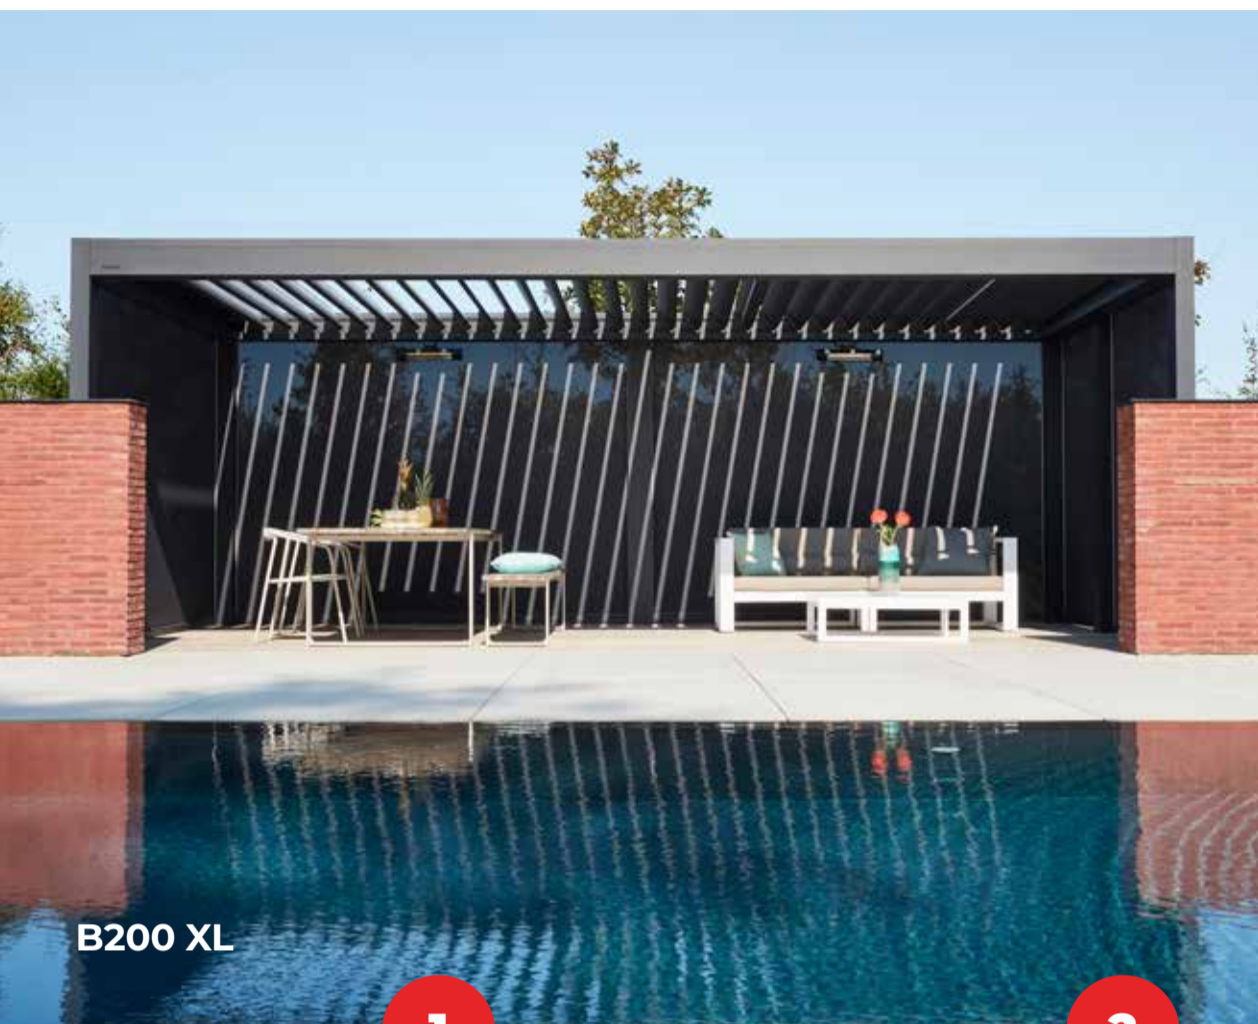

OUTDOOR LIVING

OPTIMALE DOSERING VAN LICHT & VENTILATIE

Ontdek ons assortiment
Outdoor Living

B200 XL

1

2

3

BELEEF UW VAKANTIE THUIS

Dankzij de Brustor terrasoverkapping geniet u het hele jaar door van een optimaal vakantiegevoel, en dit in uw eigen achtertuin.

Ieder uniek model heeft zijn eigen troeven. Zo bent u steeds optimaal beschermd. Een kantelbaar en/of openschuifbaar lamellendak zorgt voor een perfecte dosering van licht & ventilatie. Ook onze oprolbare of vouwbare doekdaken beschermen optimaal tegen de zon.

Optionele ledverlichting, verwarmingselementen en ingebouwde screens zorgen voor een unieke sfeer, het hele jaar door.

Kies uw ideale
terrasoverkapping
in 3 stappen!

Aanbouw, inbouw of losstaand?

Waar wenst u uw terrasoverkapping te installeren? Op uw terras om de perfecte schaduw te creëren en zo binnenskamers de warme temperaturen te doen verdwijnen. Of eerder in uw tuin of aan het zwembad? Of integreert u liever het dak in een reeds bestaande structuur? U heeft daarom de keuze uit een alleenstaande, aangebouwde of ingebouwde versie.

Doekdak of lamellendak?

Kies uit een kantelbaar en/of openschuifbaar lamellendak of een vouw- of oprolbaar doek. Met een lamellendak dosseert u zelf de lichtinval en het zonlicht door de lamellen te kantelen of te sluiten. Kiest u voor de B600 (S) dan kunt u het lamellendak tot wel 87% openschuiven. Wanneer u kiest voor een terrasoverkapping met doek, kunt u het doek naar eigen wensen open- en dichtschuiven.

Personaliseer zoals u wilt

Personaliseer aan de hand van allerlei opties: LED-verlichting voor een sfeervol effect, verwarming voor koele avonden, screens, ingebouwde luidsprekers, een regensensor... Daarnaast kiest u ook zelf de kleur van het frame, de lamellen of het doek.